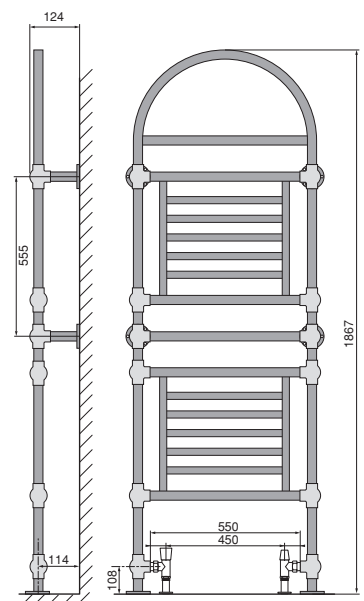

Lisävarusteena käsiventtiilit, peiteputket ja sähköpatruuna lämmöntarpeen mukaan. Oxford-malleissa saadaan hyvin kaikki putkilii-tokset piiloon.

Ylelliset **OXFORD**-messinkimallit vievät ajatukset kuuluisiin vanhanajan kylpyhuoneympäristöihin ja sopii hyvin sille, joka haluaa kylpyhuoneeseensa hieman ylellisyyttä. Oxfordia löytyy kromina, perinteisesti tai kuninkaallisesti kullattuna (22 karaattia) sekä nikkelöitynä (myös harjattu). Mallit voidaan räätälöidä toiveiden mukaisesti. Niihin on saatavilla laaja valikoima venttiilejä ja liitoksia.

Oxford P