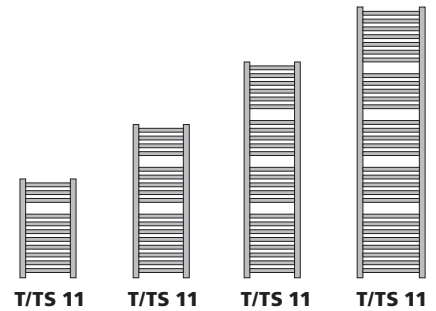

Tahiti Surf

TAHITI SURF on oikea valinta Sinulle, jolla on korkeat vaatimukset ulkonäön ja muotoilun suhteen. Sekä kromattuna että hopeanvärisenä se soveltuu erinomaisesti uusimpiin trendikkäisiin kylpyhuoneisiin. Myös muut RAL-värit ovat mahdollisia. Tahiti Surf on hintansa veroinen ja sen taivutetut putket antavat enemmän tilaa pyyheliinoille.

Valikoima

Asennusmitat

Tekniset tiedot

Malli	LVI-koodi	Väliputkien määrä	Lämpöteho W		Leveys L	Korkeus HC	Liitännämitat	
			$\Delta t = 32,7^{\circ}\text{C}$	$\Delta t = 50^{\circ}\text{C}$			EC	EC
TS11-50	5530261	11	153	265	500	547	450	450
TS17-50	5530271	17	243	421	500	862	450	450
TS24-50	5530281	24	339	587	500	1 222	450	450
TS30-60	5530291	30	494	856	600	1 537	550	550