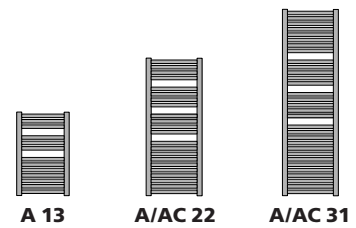

A/AC 22

A/AC 31

Valikoima

A 13