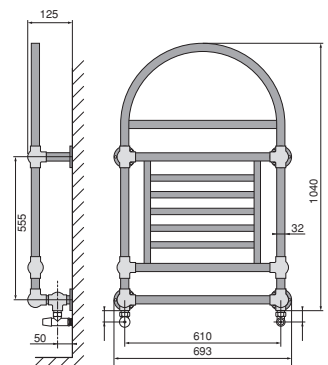

Lisävarusteena käsiventtiilit, peiteputket ja sähköpatruuna lämmöntarpeen mukaan. Oxford-malleissa saadaan hyvin kaikki putkilii-tokset piiloon.

Ylelliset **OXFORD**-messinkimallit vievät ajatukset kuuluisiin vanhanajan kylpyhuoneympäristöihin ja sopii hyvin sille, joka haluaa kylpyhuoneeseensa hieman ylellisyyttä. Oxfordia löytyy kromina, perinteisesti tai kuninkaallisesti kullattuna (22 karaattia) sekä nikkelöitynä (myös harjattu). Mallit voidaan räätälöidä toiveiden mukaisesti. Niihin on saatavilla laaja valikoima venttiilejä ja liitoksia.

Oxford 3