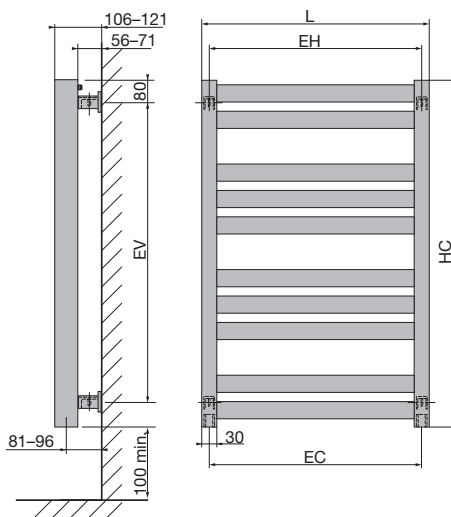

Asennusmitat