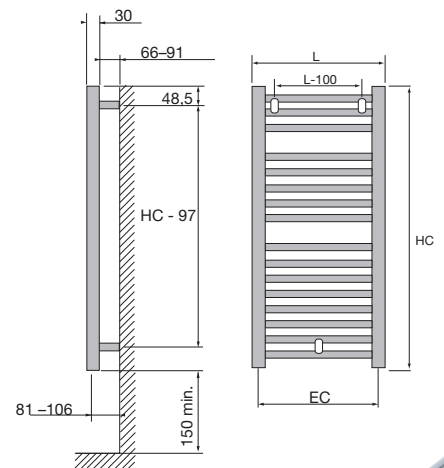

Asennusmitat