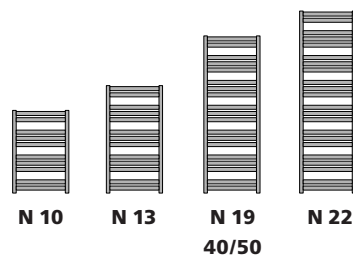

kuivain

NOVELLA on käytännöllinen pyyheliinakuivain vaativiin tarpeisiin. Putkien muotoilu ja sijoitus mahdollistaa usean pyyhkeen kuivaamisen samanaikaisesti. Teho riittää sekä kuivaamiseen että lämmitykseen. Saatavana 4 eri korkeutta ja 2 leveyttä. Toimitetaan vakiona valkoisena tai hopeanvärisenä, mutta saatavana myös erikoisvärillisenä. Novella on eniten myyty mallimme Skandinaviassa.

Asennusmitat

Valikoima