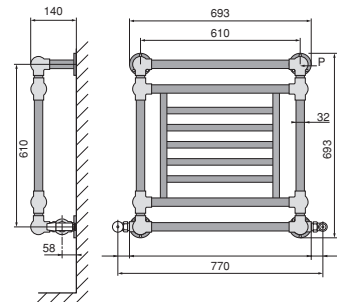

Ylelliset **OXFORD**-messinkimallit vievät ajatukset kuuluisiin vanhanajan kylpyhuoneympäristöihin ja sopii hyvin sille, joka haluaa kylpyhuoneeseensa hieman ylellisyyttä. Oxfordia löytyy kromina, perinteisesti tai kuninkaallisesti kullattuna (22 karaattia) sekä nikkelöitynä (myös harjattu). Mallit voidaan räätälöidä toiveiden mukaisesti. Niihin on saatavilla laaja valikoima venttiilejä ja liitoksia.

Oxford 1